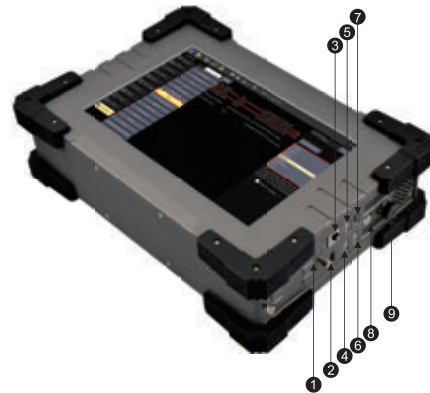

RENDERING

加固平板电脑 JG-A121

Rugged computer solutions provider

产品优势

Product advantages

- 搭载Intel酷睿双核低功耗处理器
- 12.1" 高画质液晶屏(1280×800)
- 宽温工作 抗振动 耐冲击
- 内置多种通讯模块 灵活便捷
- 阳光可视 无惧户外强光

图样展示

Pattern display

- ① 快拆电池组
- ② HDMI
- ③ LAN
- ④ USB2.0
- ⑤ USB2.0
- ⑥ USB2.0
- ⑦ USB3.0
- ⑧ 电源开关
- ⑨ 电源接口

机身后侧

机身前侧