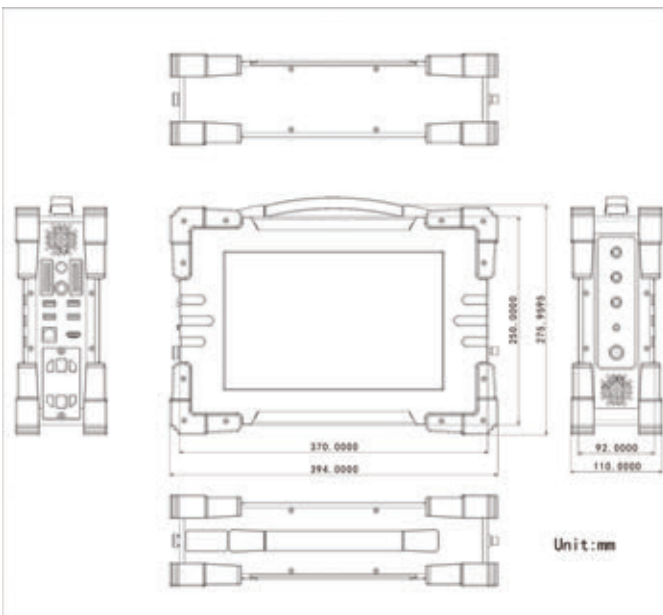

- ① 快拆电池组
- ② HDMI
- ③ LAN
- ④ USB2.0
- ⑤ USB2.0
- ⑥ USB2.0
- ⑦ USB3.0
- ⑧ 电源开关
- ⑨ 电源接口

机身后侧

机身前侧