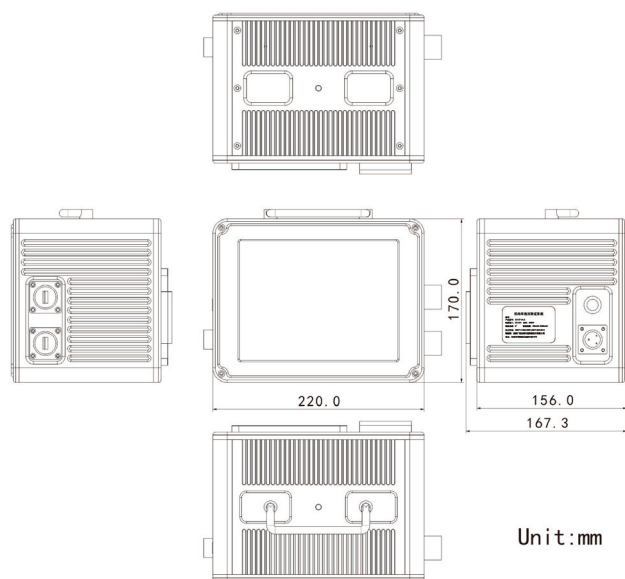

图样展示

Pattern display

- ① USB3.0
- ② USB2.0
- ③ 雷达
- ④ 相机
- ⑤ 电源接口

机身侧面

机身背面